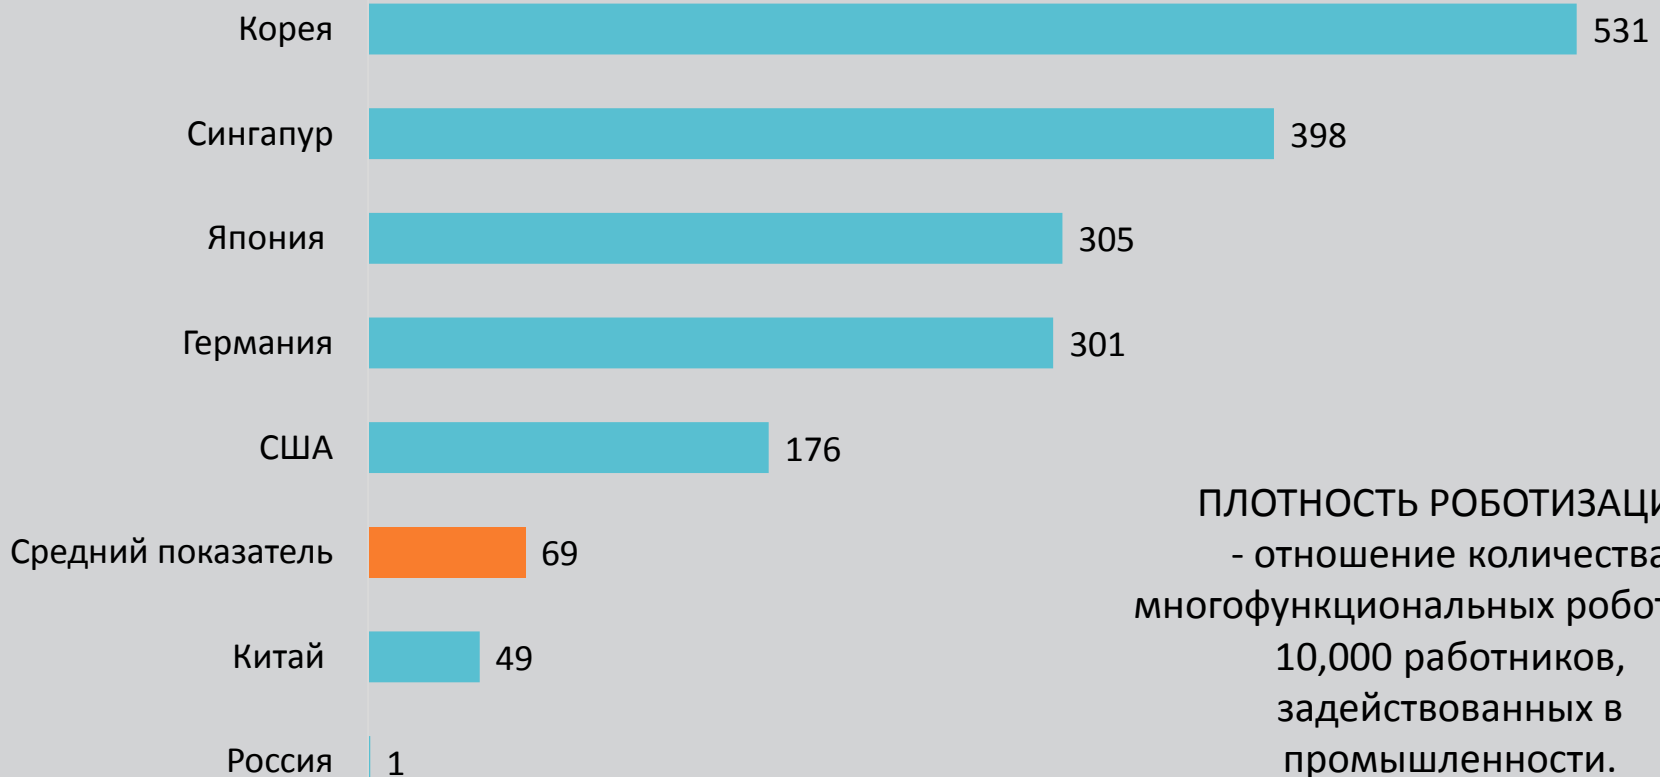

Датчики (сенсоры)

Система управления

Механическая часть

- манипуляционную систему
- систему передвижения

Образовательная робототехника

Образовательная робототехника – сравнительно новая технология обучения, позволяющая вовлечь в процесс инженерного творчества детей, начиная с младшего школьного возраста.

Образовательную робототехнику можно широко использовать при организации как учебного процесса, так и внеурочной деятельности.

Актуальность

ПЛОТНОСТЬ РОБОТИЗАЦИИ
- отношение количества
многофункциональных роботов на
10,000 работников,
задействованных в
промышленности.