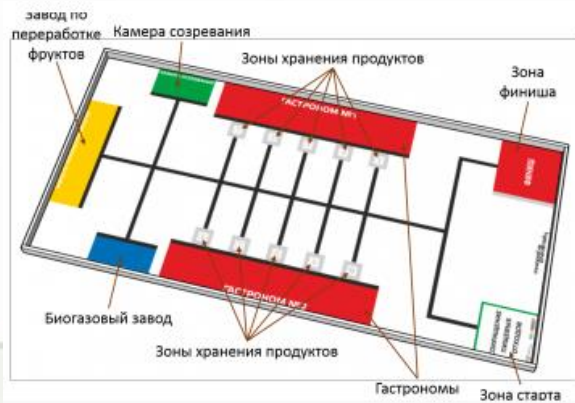

**FIRST
TECH
CHALLENGE**

www.russianrobotics.ru

декабрь - февраль

FIRST Tech Challenge (FTC) для учащихся в возрасте от 14 до 18 лет

Russian Robot Olympiad **Innopolis** 2018

www.robotlymp.ru

апрель-июнь

12 лет и младше

13-15 лет

16-19 лет

Календарь робототехнических мероприятий

Сентябрь	Октябрь	Ноябрь	Декабрь
Январь	Февраль	Март	Апрель
	Hello, Robot!		
	FIRST		
	Икар/Икаренок		
Май	Июнь	Июль	Август
	WRO		

Творческое направление