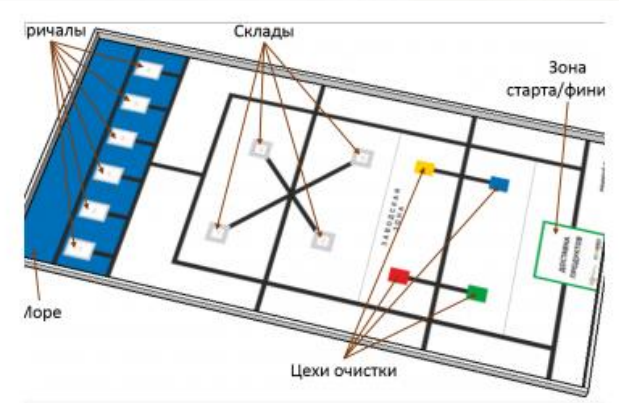

13-15 лет

16-19 лет

Календарь робототехнических мероприятий

Сентябрь	Октябрь	Ноябрь	Декабрь
Январь	Февраль	Март	Апрель
	Hello, Robot!		
	FIRST		
	Икар/Икаренок		
Май	Июнь	Июль	Август
	WRO		

Творческое направление